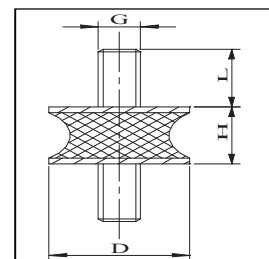

Typ E Kauczuk Naturalny 55°- 60° Shore

Nr Kat	Wymiar D/H mm	Śruba Gwint
20-01564	E 15/15	M4
20-00594	E 30/17 A 40° Sh	M8
20-00668	E 40/30	M8
20-01464	E 40/40	M8
20-00501	E 50/20	M10
20-00607	E 50/36 A 40° Sh	M10
20-01406	E 50/40	M10
20-01407	E 50/45	M10

Typ TA Kauczuk Naturalny 55°- 60° Shore

Nr Kat	Wymiar D/H mm	Śruba Gwint	Śruba Długość mm
20-01610	TA 25/20	M6	one side 12, other side 18
20-01647	TA 40/30	M8	20

Type KD Kauczuk Naturalny 55°- 60° Shore

Nr Kat	Wymiar D/H mm	Śruba Gwint	Śruba Długość mm
10-00087	KD 25/12	M6	
20-00013	KD 25/13	M6	16
20-01611	KD 25/17	M6	18
20-00595	KD 50/17	M10	28
20-01469	KD 50/50	M8	20

Type KPD Kauczuk Naturalny 55°- 60° Shore

Nr Kat	Wymiar D/H mm	Śruba Gwint	Śruba Długość mm
20-00686	KPD 30/30	M8	20
20-00929	KPD 30/36	M8	20

Inne rozmiary na zapytanie

Pomoc Techniczna: tel.: 22-771-4687, tel. kom.: 664-219-805, e-mail: warmot@o2.pl