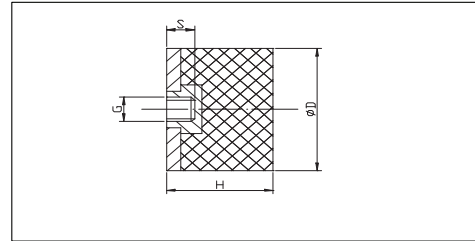

Typ E Kauczuk Naturalny 55°- 60° Shore

Nr Kat	Wymiar D/H mm	Śruba Gwint
20-01564	E 15/15	M4
20-00594	E 30/17 A 40° Sh	M8
20-00668	E 40/30	M8
20-01464	E 40/40	M8
20-00501	E 50/20	M10
20-00607	E 50/36 A 40° Sh	M10
20-01406	E 50/40	M10
20-01407	E 50/45	M10

Typ TA Kauczuk Naturalny 55°- 60° Shore

Nr Kat	Wymiar D/H mm	Śruba Gwint	Śruba Długość mm
20-01610	TA 25/20	M6	one side 12, other side 18
20-01647	TA 40/30	M8	20

Type KD Kauczuk Naturalny 55°- 60° Shore

Nr Kat	Wymiar D/H mm	Śruba Gwint	Śruba Długość mm
10-00087	KD 25/12	M6	
20-00013	KD 25/13	M6	16
20-01611	KD 25/17	M6	18
20-00595	KD 50/17	M10	28
20-01469	KD 50/50	M8	20

Type KPD Kauczuk Naturalny 55°- 60° Shore

Nr Kat	Wymiar D/H mm	Śruba Gwint	Śruba Długość mm
20-00686	KPD 30/30	M8	20
20-00929	KPD 30/36	M8	20

Inne rozmiary na zapytanie

Pomoc Techniczna: tel.: 22-771-4687, tel. kom.: 664-219-805, e-mail: warmot@o2.pl