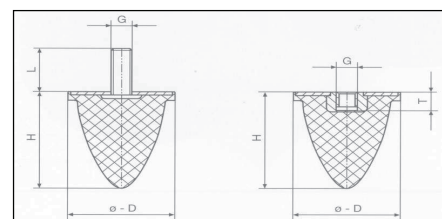

Typ E Kauczuk Naturalny 55°- 60° Shore

Nr Kat	Wymiar D/H mm	Śruba Gwint
20-01564	E 15/15	M4
20-00594	E 30/17 A 40° Sh	M8
20-00668	E 40/30	M8
20-01464	E 40/40	M8
20-00501	E 50/20	M10
20-00607	E 50/36 A 40° Sh	M10
20-01406	E 50/40	M10
20-01407	E 50/45	M10

Typ TA Kauczuk Naturalny 55°- 60° Shore

Nr Kat	Wymiar D/H mm	Śruba Gwint	Śruba Długość mm
20-01610	TA 25/20	M6	one side 12, other side 18
20-01647	TA 40/30	M8	20

Type KD Kauczuk Naturalny 55°- 60° Shore

Nr Kat	Wymiar D/H mm	Śruba Gwint	Śruba Długość mm
10-00087	KD 25/12	M6	
20-00013	KD 25/13	M6	16
20-01611	KD 25/17	M6	18
20-00595	KD 50/17	M10	28
20-01469	KD 50/50	M8	20

Type KPD Kauczuk Naturalny 55°- 60° Shore

Nr Kat	Wymiar D/H mm	Śruba Gwint	Śruba Długość mm
20-00686	KPD 30/30	M8	20
20-00929	KPD 30/36	M8	20

Inne rozmiary na zapytanie

Pomoc Techniczna: tel.: 22-771-4687, tel. kom.: 664-219-805, e-mail: warmot@o2.pl