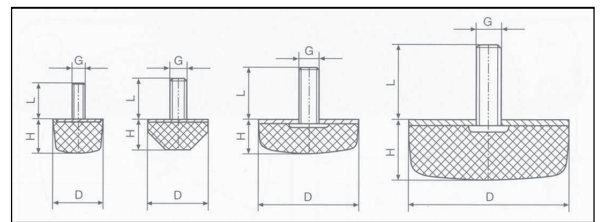

Typ E Kauczuk Naturalny 55°- 60° Shore

Nr Kat	Wymiar D/H mm	Śruba Gwint
20-01564	E 15/15	M4
20-00594	E 30/17 A 40° Sh	M8
20-00668	E 40/30	M8
20-01464	E 40/40	M8
20-00501	E 50/20	M10
20-00607	E 50/36 A 40° Sh	M10
20-01406	E 50/40	M10
20-01407	E 50/45	M10

Typ TA Kauczuk Naturalny 55°- 60° Shore

Nr Kat	Wymiar D/H mm	Śruba Gwint	Śruba Długość mm
20-01610	TA 25/20	M6	one side 12, other side 18
20-01647	TA 40/30	M8	20

Type KD Kauczuk Naturalny 55°- 60° Shore

Nr Kat	Wymiar D/H mm	Śruba Gwint	Śruba Długość mm
10-00087	KD 25/12	M6	
20-00013	KD 25/13	M6	16
20-01611	KD 25/17	M6	18
20-00595	KD 50/17	M10	28
20-01469	KD 50/50	M8	20

Type KPD Kauczuk Naturalny 55°- 60° Shore

Nr Kat	Wymiar D/H mm	Śruba Gwint	Śruba Długość mm
20-00686	KPD 30/30	M8	20
20-00929	KPD 30/36	M8	20

Inne rozmiary na zapytanie

Pomoc Techniczna: tel.: 22-771-4687, tel. kom.: 664-219-805, e-mail: warmot@o2.pl